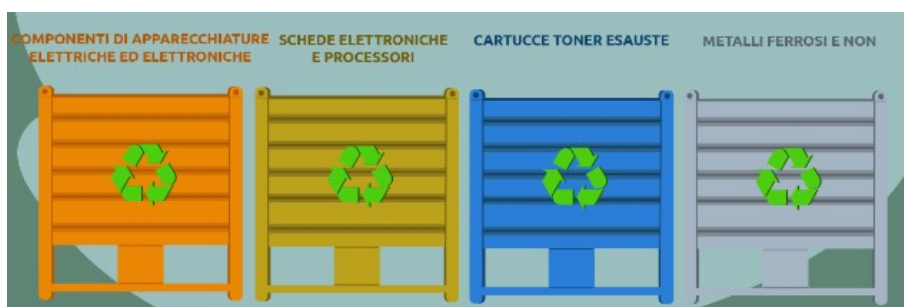

Ogni anno
97% di materia
riutilizzata e recuperata
3% di recupero energetico

Per tutte le richieste scrivere a: amministrazione@alfaraee.it

ALFARAE SRL

Sede legale: Piazza Carducci, 4 – 40125 Bologna - Sede Operativa: Via Mori, 6 - 40054 Prunaro di Budrio (BO)

C.F./P. IVA: 03705231201 – Tel.: 051 199 88 910-11 - Whatsapp 375 5088618

Email: amministrazione@alfaraee.it – Pec: alfaraee@pec.it - SDI: SUBM70N